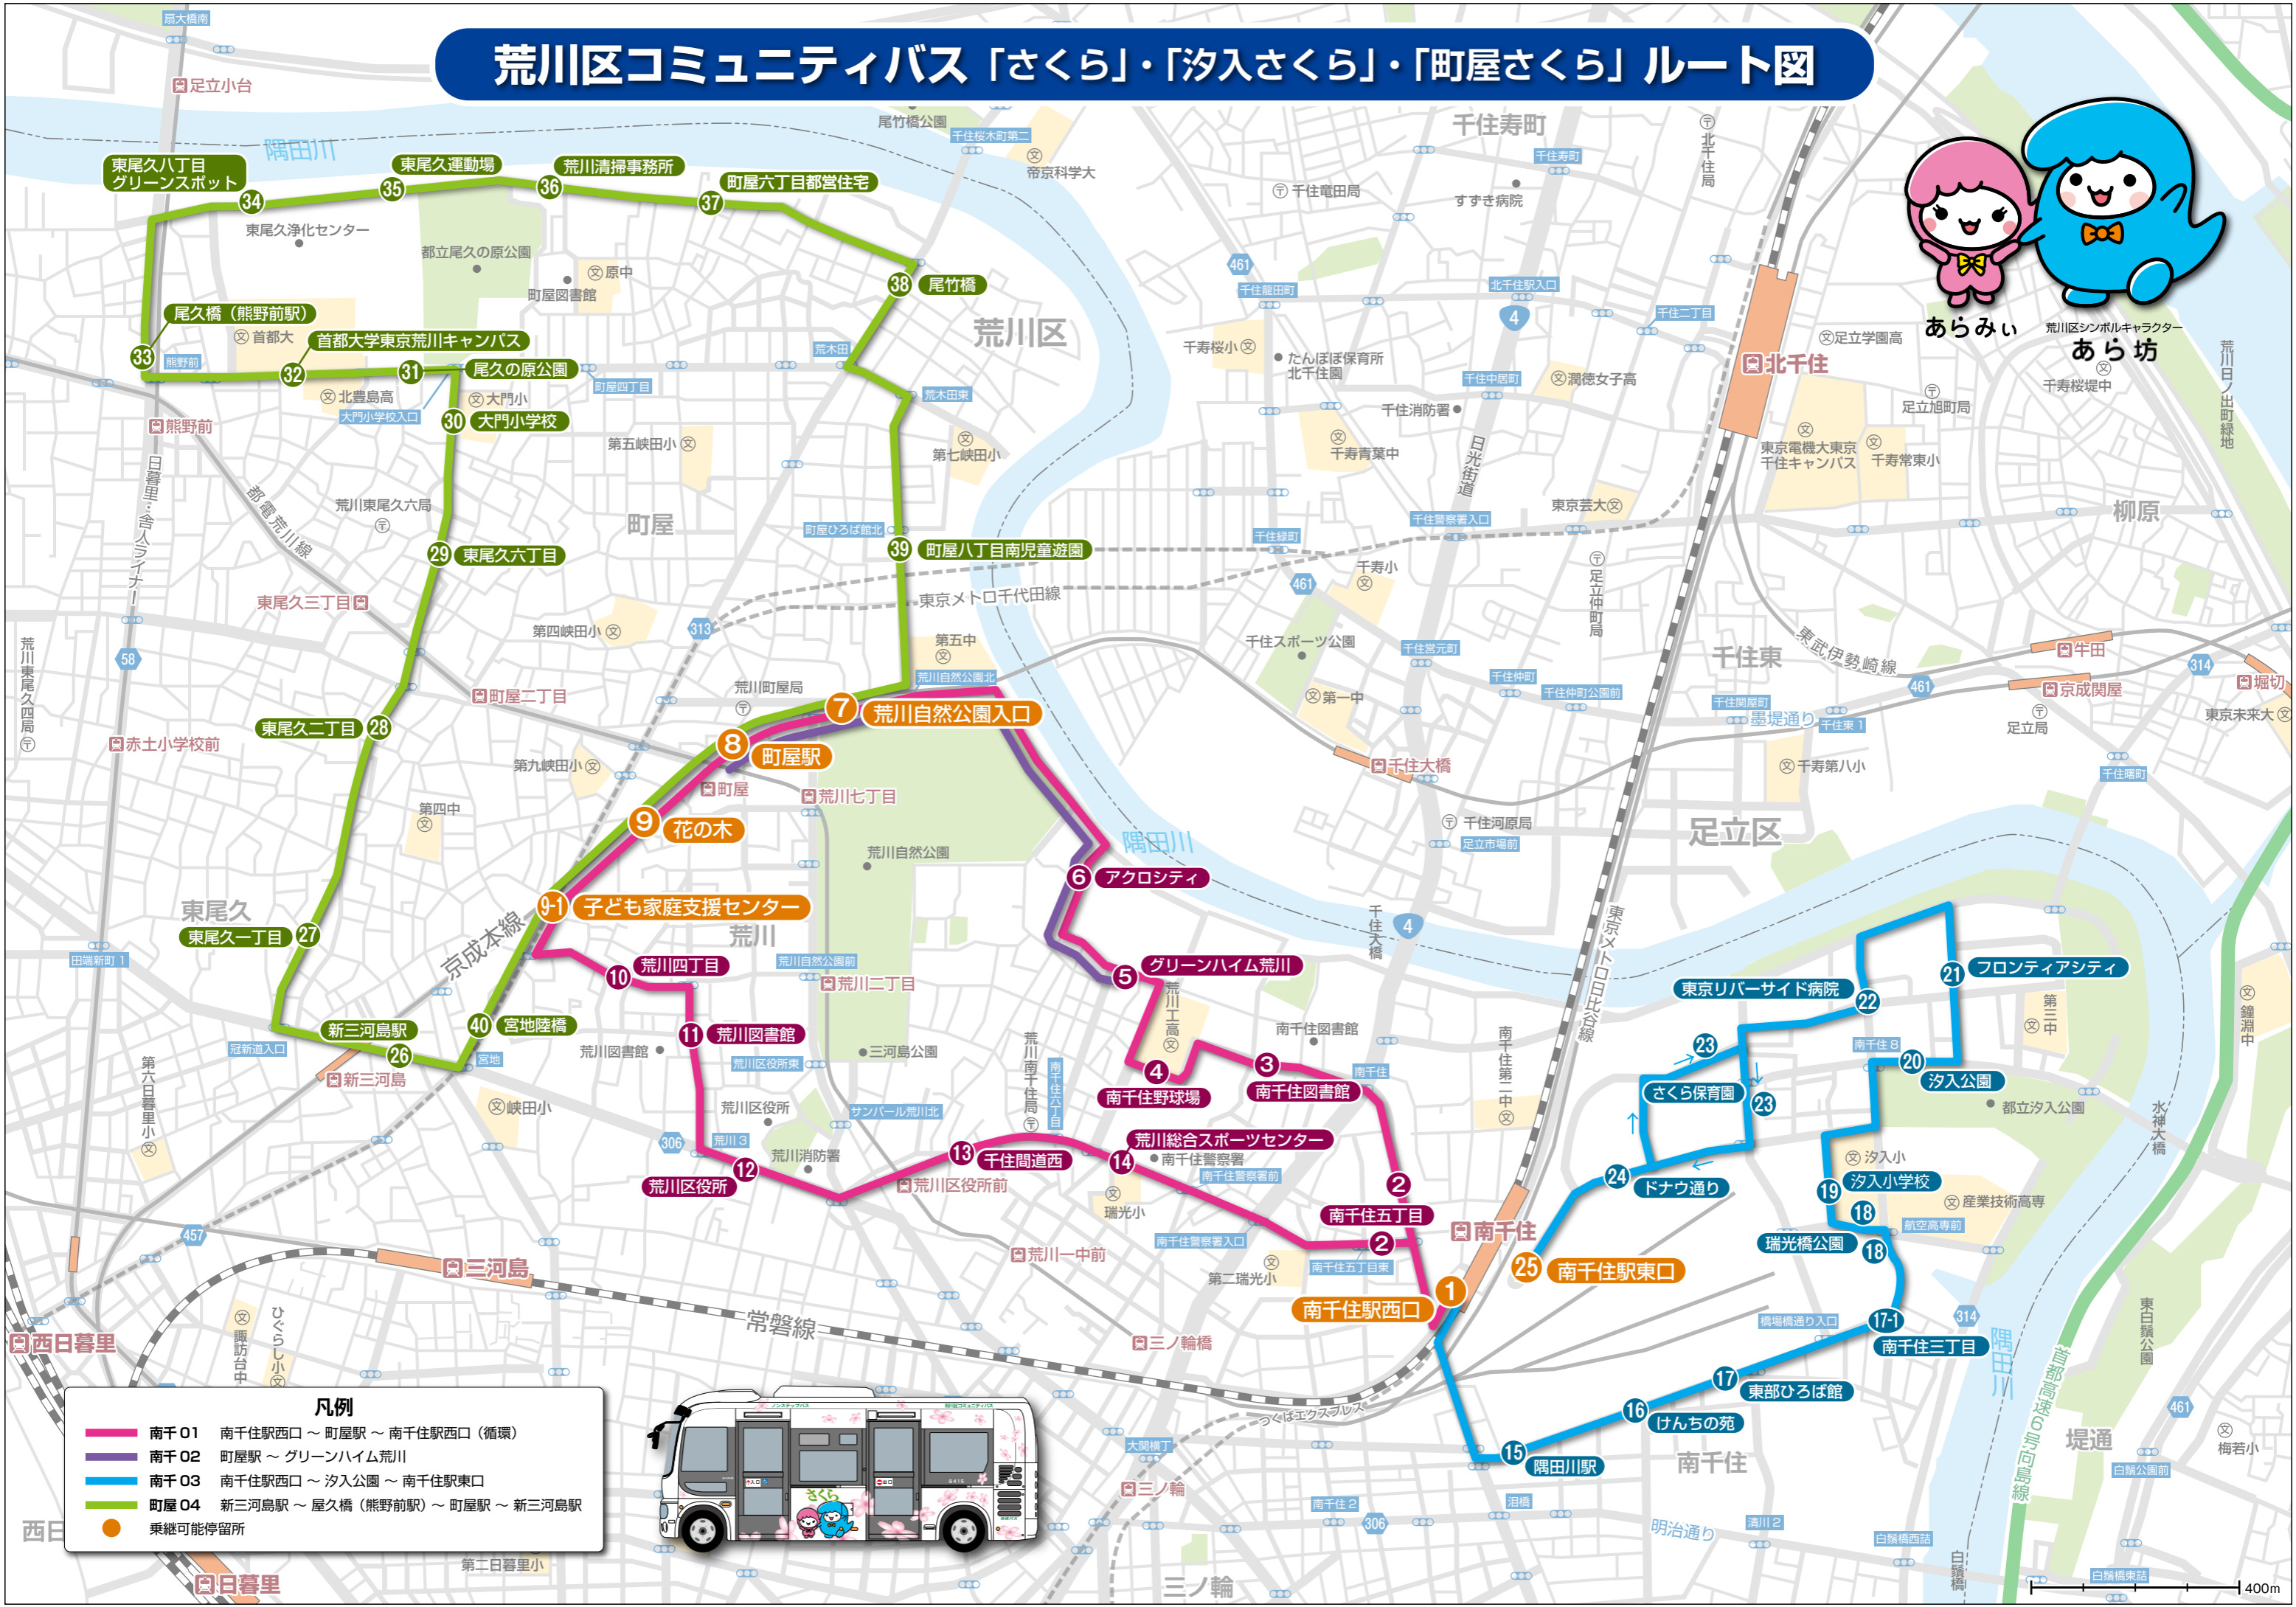

荒川区コミュニティバス「さくら」・「汐入さくら」・「町屋さくら」ルート図

凡例

- 南千01 南千住駅西口～町屋駅～南千住駅西口(循環)
- 南千02 町屋駅～グリーンハイム荒川
- 南千03 南千住駅西口～汐入公園～南千住駅東口
- 町屋04 新三河島駅～尾久橋(熊野前駅)～町屋駅～新三河島駅
- 乗継可能停留所

400m