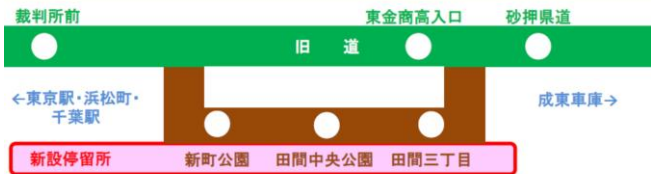

シーサイドライナー&フラワーライナー ダイヤ改正のお知らせ

10月16日（金）、東金市田間中央地区に乗り入れ開始にともない、ダイヤ改正を実施します。

- ①両線とも平日の上下の終バス（下りは深夜バス）以外の便が田間中央公園経由になります。
  - ②田間中央公園経由の便は一部（平日成東車庫7:25発の上り便）を除き成東車庫～砂押県道間の各停留所で、上りの発車予定時刻が5分繰り上がり、下りの到着予定時刻が5分繰り下がります。平日成東車庫7:25発の上り便は裁判所前～丘山小学校間の各停留所の発車予定時刻と東京駅・浜松町の到着予定時刻が5分繰り下がります。
2. 詳細は当社ホームページをご覧になるかお電話にてお問い合わせください。

ちばフラワーバス課本社営業所 電話0475-82-2611

告知ポスターデザイン

成東車庫から東京駅八重洲口・浜松町バスターミナル間の高速路線バス「シーサイドライナー」および成東車庫から千葉駅までの高速路線バス「フラワーライナー」は、現在東金市内の千葉学芸高入口交差点（砂押県道停留所・東金商工入口停留所間）から裁判所前停留所の間について県道119号線を運行しておりますが、10月16日（金）よりほぼすべての便を田間中央地区に乗り入れを開始します。これに伴い、停留所を新設するとともに、該当する便の成東車庫から裁判所前間の各停留所の発車・到着時刻を変更します。

ちばフラワーバスは、地域のお客様を中心により多くの方々に便利で快適にご利用いただけるようこれからも努めて参ります。

今回の両線のダイヤ改正の概要は次頁のとおりです。