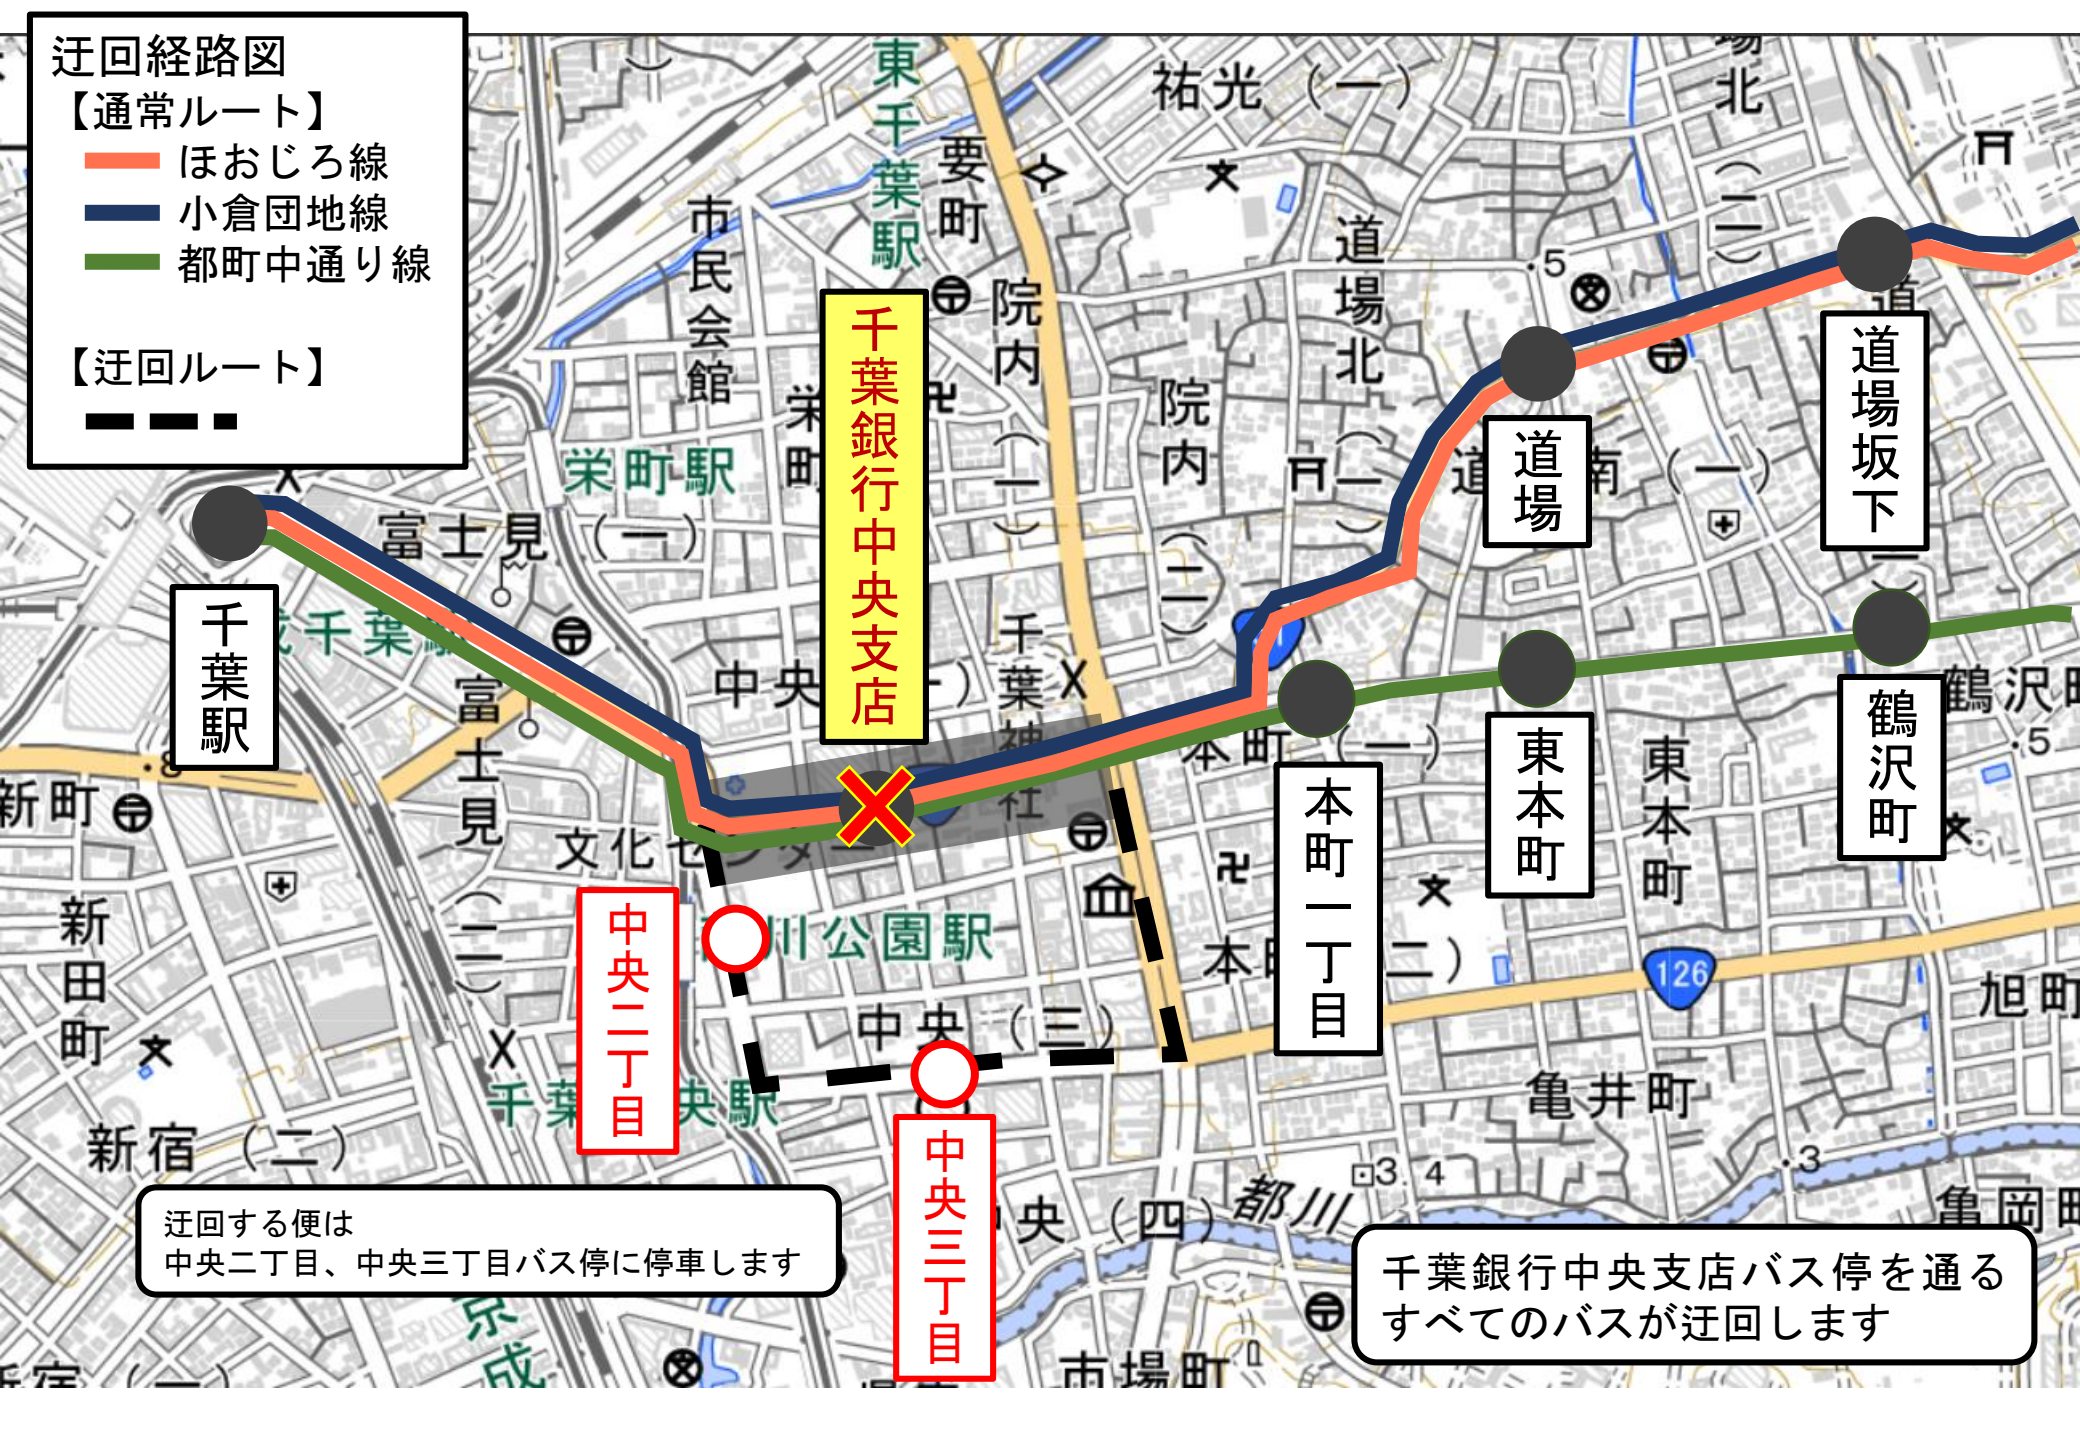

迂回経路図

【通常ルート】

- ほおじろ線
- 小倉団地線
- 都町中通り線

【迂回ルート】

千葉駅

千葉銀行中央支店

中央二丁目

中央三丁目

道場

道場坂下

本町一丁目

東本町

鶴沢町

迂回する便は
中央二丁目、中央三丁目バス停に停車します

千葉銀行中央支店バス停を通る
すべてのバスが迂回します