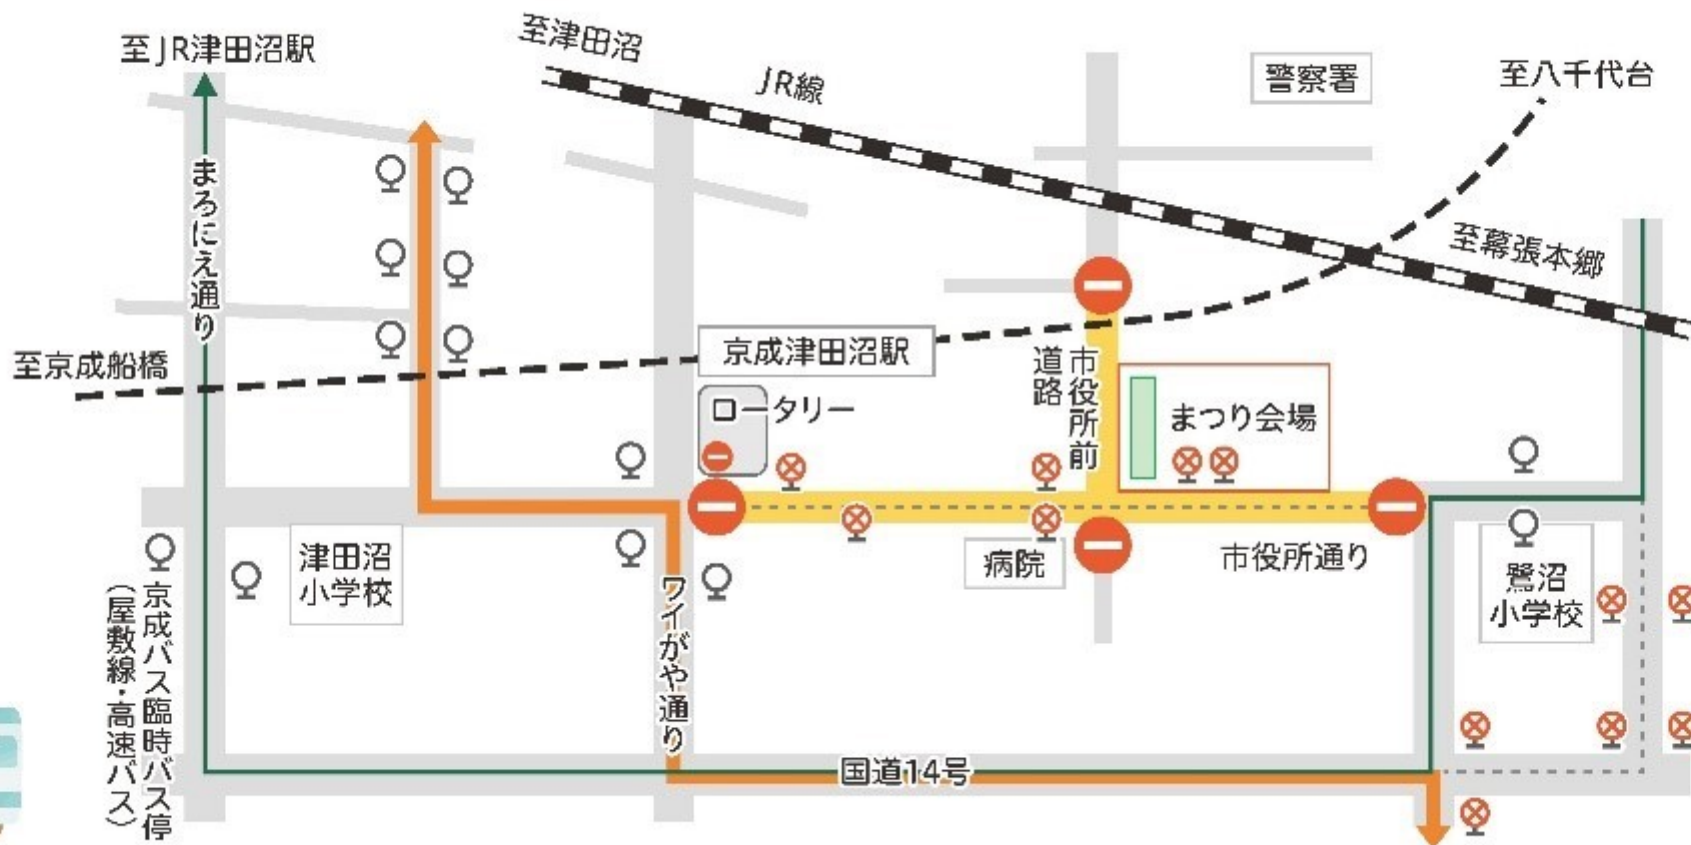

バスルート変更案内

- ⊗ 休止バス停
- ♀ 停車バス停
- 車両通行禁止区間
- 京成バス屋敷線 (迂回ルート)
- ハッピーバス (迂回ルート)
- ⋯ 休止バスルート