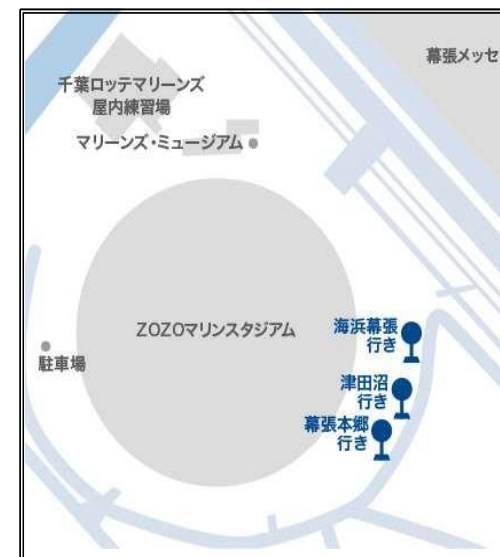

「ZOZOマリンスタジアム」2025 シーズン プロ野球臨時輸送について

試合終了後のバスの運行を以下の通りとさせていただきます。

【直通】幕張本郷駅行き ・ 【直通】海浜幕張駅行き

試合終了時刻	バス乗車受付終了時間
21時25分まで	試合終了後45分
21時26分以降	幕張本郷駅行き22時10分 ・ 海浜幕張駅行き22時20分

※ 海浜幕張駅行き、幕張本郷駅行きのいずれも直通バスのため、途中停留所には停車いたしません。
運行開始時刻は当日のお客様の状況により変動いたします。

※ 乗車受付終了時刻までに、バス停留所へお越しください。以降はお並びいただけません。

※ 台数に限りがございますので、多客時にはバスにご乗車いただけない場合がございます。
予めご了承ください。

【京成津田沼駅経由】JR 津田沼駅行き(京成津田沼駅は降車専用です)

運行予定時刻	試合終了後、乗車定員に達した時点で出発致します。 試合状況に関わらず、22時00分で運行終了します。

※台数に限りがございますので、2台目以降は運行しない場合がございます。予めご了承下さい。

乗り場案内図

ご利用のお客様へお知らせ

※ 2024年4月1日より「自動車運転者の労働時間の改善のための基準(改善基準告示)」が改正となり、バス乗務員の1日の拘束時間が変更となりました。この改正に伴い、試合状況に関わらず、乗車受付終了時刻までとさせていただきます。

※ 幕張本郷駅行きのバスは、海浜幕張駅北口からも一般路線バス「幕01 海浜幕張駅発 → 幕張本郷駅行き」を運行しております。合わせてご利用下さい。(幕01 海浜幕張駅北口1番乗り場発 幕張本郷駅行き 最終バス時刻 平日**23時02分** ・ 土休日**22時50分**) その他運行時間など、京成バスホームページをご覧ください。

※ バスの運行時間は当日の運行状況等により変更となる場合がございます。その場合、乗り場係員よりご案内させていただきます。