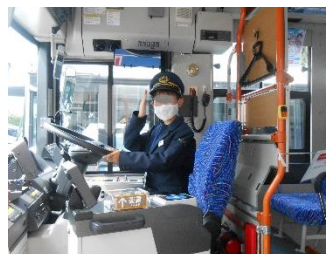

2023年 6月22日

京成グループ

職業体験型学習プログラム 「京成きっずアカデミー2023」を開催 募集開始:2023年6月22日(木)

京成電鉄(本社:千葉県市川市、社長:小林 敏也)をはじめとする京成グループでは、夏休み期間に合わせ、2023年7月25日(火)～8月29日(火)まで、小学生を対象とした職業体験型学習プログラム「京成きっずアカデミー2023」を開催します。

「京成きっずアカデミー」は、小学生のお子さまに京成グループのさまざまな業種の仕事を体験・見学していただき、幅広い事業への理解を促進する地域交流活動の一環として2015年より開催しております。

今回は京成グループ19社が、鉄道の駅やバス・タクシーの営業所、ホテル、百貨店、コンビニエンスストア、パン屋、自動車教習所などで、楽しみながら学べる企画を開催します。

過去の「京成きっずアカデミー」の様子

夏休みの楽しい思い出づくりや自由研究などに「京成きっずアカデミー」を是非ご活用ください。

本件の概要は、次頁の通りです。

「京成きっずアカデミー2023」開催について

1. 名 称 京成きっずアカデミー2023
2. 開催日程 2023年7月25日(火)～8月29日(火)
3. 参加費 全プログラム無料
4. 募集要項
 - (1)対 象 小学生1名と保護者1名の1組2名
 - (2)募集期間 2023年6月22日(木)～各プログラム指定の締切日
 - (3)定 員 プログラムによって異なります
 - (4)応募方法 以下の応募フォームよりご応募ください
(<https://www.keisei.co.jp/keisei/kouhou/cp/kids/index.php>)
※応募者多数の場合は、抽選となります。
※当選された方にのみ、主催会社よりご連絡いたします。
※ご応募いただいたお客様の個人情報、当イベントに関する業務以外の目的で使用することはありません。
5. 参加会社 京成グループ19社
京成電鉄／新京成電鉄／北総鉄道／関東鉄道／京成バス／
千葉中央バス／成田空港交通／千葉海浜交通／
帝都自動車交通／水戸京成百貨店／コミュニティー京成／
ユアエルム京成／新京成リテーリングネット／鋸山ロープウェー／
筑波観光鉄道／千葉京成ホテル／イウォレ京成／
京成自動車工業／京成ドライビングスクール
6. お客様の
お問合せ先 京成お客様ダイヤル 0570-081-160(ナビダイヤル)
音声ガイダンスに従い【4番】を選択してください。
《平日9時30分～17時48分》
※実施内容の詳細については、直接主催各社にお問い合わせください。
※抽選の結果に関するお問い合わせにはご対応いたしかねます。
7. そ の 他 プログラムや開催日時・場所等については別紙をご参照ください。