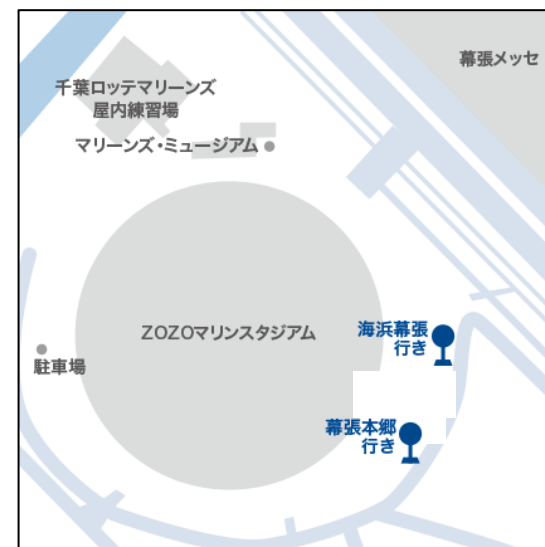

11/20(日)「MARINES FAN FEST 2022」開催に伴う臨時バス運行について

いつも京成バスをご利用くださいますと誠にありがとうございます。

11月20日(日)ZOZO マリンスタジアムにて、マリーンズファン感謝デー「MARINES FAN FEST 2022」開催に伴い、直通バスの運行時間を以下の通りとさせていただきます。ご来場、またお帰りの際はぜひ京成バスをご利用ください。

【直通】ZOZO マリンスタジアム 行

乗車駅	のりば	運行時間
海浜幕張駅	プレナ幕張前（海浜幕張駅南口）	10:00~
幕張本郷駅	幕張本郷駅 1 番乗り場	

【直通】ZOZO マリンスタジアム 発

降車駅	のりば	運行時間
海浜幕張駅	ZOZO マリンスタジアム	終了 45 分間
幕張本郷駅		

運賃

区間	運賃
海浜幕張駅~ZOZO マリンスタジアム	現金 : 100 円 / IC : 168 円
幕張本郷駅~ZOZO マリンスタジアム	現金 : 270 円 / IC : 263 円

▼ZOZO マリンスタジアム のりば

※バスの運行時間は当日の運行状況等により前後する場合がございます。

※海浜幕張駅行、幕張本郷駅行のいずれも直通バスのため、途中停留所には停車いたしません。予めご了承ください。

Keisei Bus