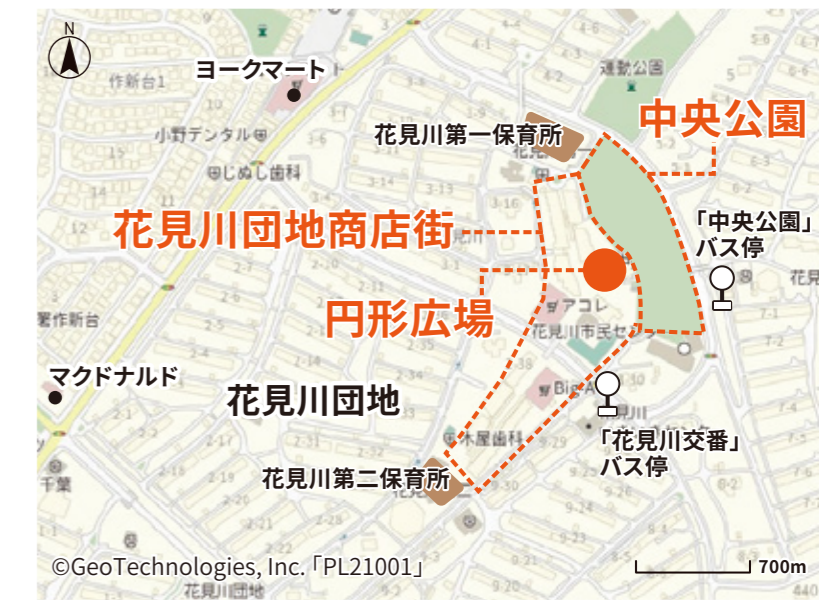

※ご来場の際にはマスクの着用をお願いいたします。また、ご来場当日に37.5度以上の発熱がある場合はご来場の見合わせをお願いいたします。
※荒天やスタッフの体調不良等により、事前の告知なくイベントの中止や縮小、または内容や時間の変更が生じる場合がございます。

花見川団地 **日時** 3月11日(土) 10:00~15:00
※一部例外あり(無印良品POP-UPストア 11:00~15:00)

会場 花見川団地商店街(千葉市花見川区 花見川2、3)、円形広場、中央公園

お越しの際は公共交通機関をご利用ください

主催: 独立行政法人都市再生機構 東日本賃貸住宅本部 千葉エリア経営部
〒261-0851 千葉県千葉市美浜区中瀬1-3 幕張テクノガーデン棟20F
協力: 千葉市、(株)良品計画、(株)MUJI HOUSE、花見川団地自治会、花見川住宅自治会、花見川団地商店街振興組合、京成電鉄(株)、京成バス(株)