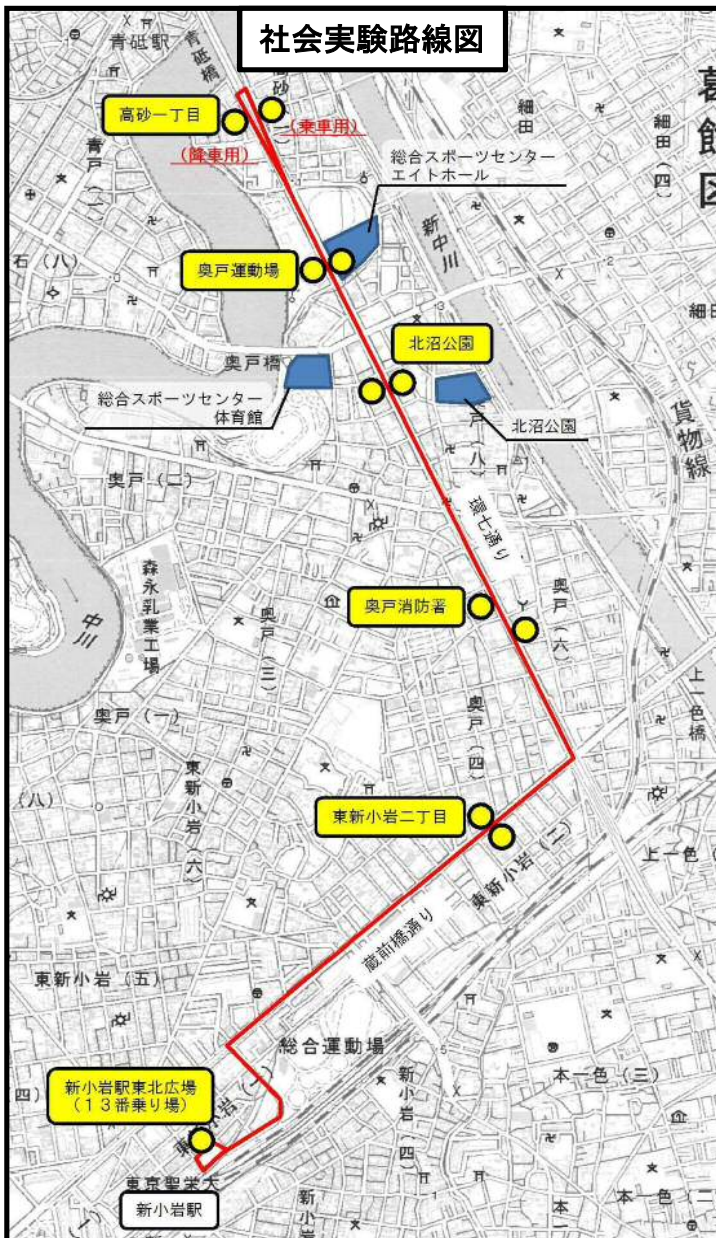

バス社会実験運行開始

高砂・奥戸地域～新小岩駅東北広場間をつなぐバスが運行します。

《運行概要》

【運行会社】京成バス(株)・京成タウンバス(株)

【運行日】土・日・休日

【運行区間】高砂一丁目～環七通り
～蔵前橋通り～新小岩駅東北広場

【運行時間】8時台～19時台(約20分間隔)

【運行期間】H27年10月18日(日)から
H28年3月27日(日)まで(予定)

【運賃】現金 大人220円、子供110円
(ICカード 216円、 108円)

◆葛飾区の公共交通

葛飾区では、区内の公共交通網の充実に
に向けて取り組んでいます。

今般、高砂地域・奥戸地域と新小岩駅
東北広場をつなぐ路線バスの社会実験を
期間限定で実施することとなりました。

◆社会実験について

社会実験を行うことにより、地域的な
需要や利用者の動向を把握し、本格運行
の検討につなげていきます。

社会実験ルートは、「環七通り」と
「蔵前橋通り」の幹線道路を走行します。
(左図「社会実験路線図」参照)

社会実験に関することは・・・葛飾区 街づくり調整課

街づくり計画担当係

TEL:03-5654-8397

葛飾区社会実験路線(高砂一丁目～新小岩駅東北広場)時刻表

運行期間:平成27年10月18日(日)～平成28年3月27日(日)の土・日・休日のみ運行

【新高01】 高砂一丁目 ⇒ 新小岩駅東北広場

運行会社	タウン	京成	タウン	京成	タウン	京成	タウン	京成	タウン	京成	タウン	京成
高砂一丁目	8:36	8:56	9:16	9:36	9:56	10:16	10:36	10:56	11:16	11:36	11:56	12:16
奥戸運動場	8:37	8:57	9:17	9:37	9:57	10:17	10:37	10:57	11:17	11:37	11:57	12:17
北沼公園	8:38	8:58	9:18	9:38	9:58	10:18	10:38	10:58	11:18	11:38	11:58	12:18
奥戸消防署	8:40	9:00	9:20	9:40	10:00	10:20	10:40	11:00	11:20	11:40	12:00	12:20
東新小岩二丁目	8:42	9:02	9:22	9:42	10:02	10:22	10:42	11:02	11:22	11:42	12:02	12:22
新小岩駅東北広場	8:50	9:10	9:30	9:50	10:10	10:30	10:50	11:10	11:30	11:50	12:10	12:30