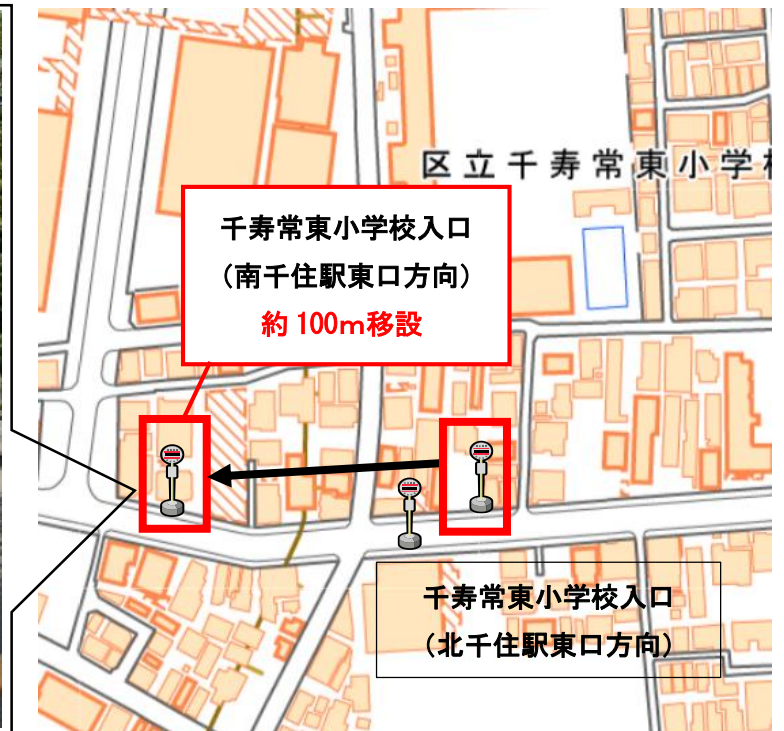

2023年6月吉日

京成バス株式会社

北千住線（南千住駅東口方向）

「千寿常東小学校入口」停留所移設について

いつも京成バスをご利用いただきまして誠にありがとうございます。
ます。

北千住線（北千01・北千02系統）の南千住駅東口方向に
おきまして、マンション建設に伴い、2023年6月21日(水)より、
「千寿常東小学校入口」停留所を移設いたします。

また、本件に伴う運行ダイヤの変更はございません。

出展：国土地理院ウェブサイト