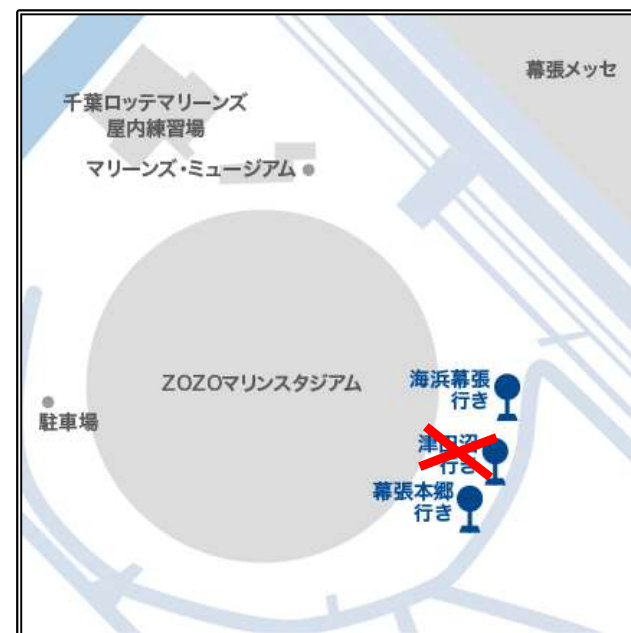

MARINES FAN FEST 2024」開催に伴う臨時輸送について

いつも京成バスをご利用くださりまして誠にありがとうございます。

11月17日(日)ZOZOマリスタジアムにて、マリーンズファン感謝デー「MARINES FAN FEST 2024」開催に伴い直通バスの運行時間を以下の通りとさせていただきます。ご来場、またお帰りの際はぜひ京成バスをご利用ください。

乗り場案内図

【直通】ZOZO マリスタジアム行

| 乗車駅 | バス運行時刻 |
|---------------------------------|--------------|
| 幕張本郷駅 1番乗り場 発 海浜幕張駅 プレナ幕張前 発 | 9:30 ~ 12:00 |

お帰りの臨時バス(ZOZOマリスタジアム発)

| 乗車駅 | バス運行時刻 |
|----------------------------|-----------------------|
| 【直通】幕張本郷駅 行 【直通】海浜幕張駅 行 | 16:00以降～ 閉会式終了時刻の45分後 |

16:00以降より運行予定です。閉会式終了時刻の45分後までにバス停にお並びください。以降はご乗車いただけない場合がございます。

注意事項

- ・津田沼駅行き臨時バスの運行はありません。
- ・臨時バス運行終了後は、「幕01」路線バスをご利用ください。
- ※海浜幕張駅行、幕張本郷駅行のいずれも直通バスのため、途中停留所には停車いたしません。
- ※各行先ごとのバスには台数に限りがございます。多客時にはバスにご乗車頂けない場合がございます。
- ※バスの運行時間は当日の運行状況等により多少、前後する場合がございます。