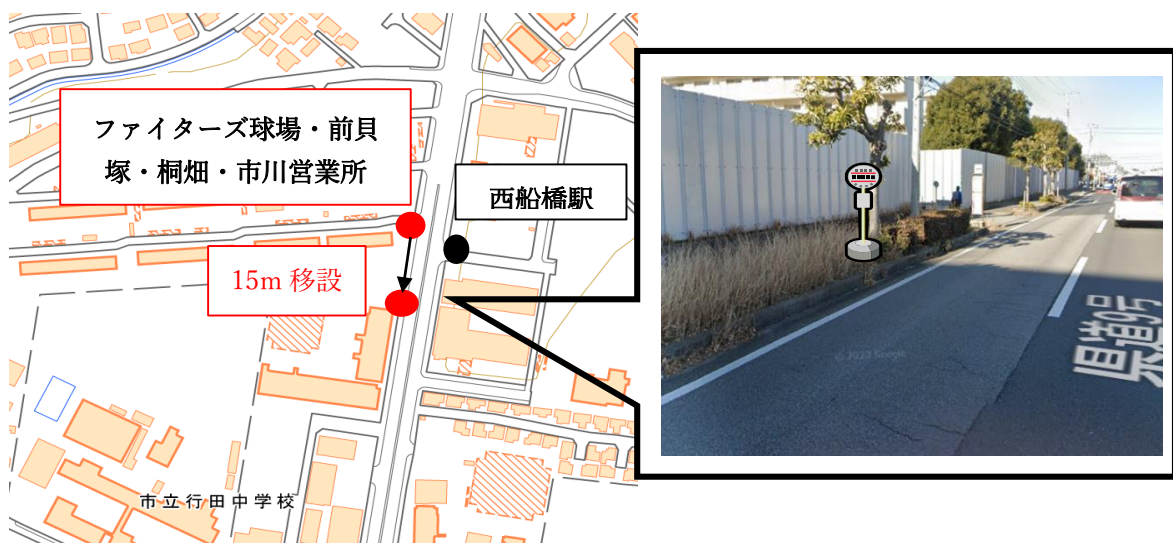

2024年8月吉日

京成バス株式会社

Fs01・Fs02・Fs03・Fs05 系統（前貝塚・桐畑方向）

「税務大学校入口」停留所移設日変更について

いつも京成バスをご利用いただきまして誠にありがとうございます。
ます。

Fs01・Fs02・Fs03・Fs05 系統の前貝塚・桐畑方向におきまして、2024年8月30日(金)より、「税務大学校入口」停留所を移設とお知らせしておりましたが、台風接近による移設工事期間の変更に伴い、2024年8月29日(木)より移設に変更させていただきます。

ご利用のお客様にはご迷惑をお掛けいたしますが、何卒よろしく
お願い申し上げます。

【お問い合わせ先】京成バス市川営業所 047-337-1451