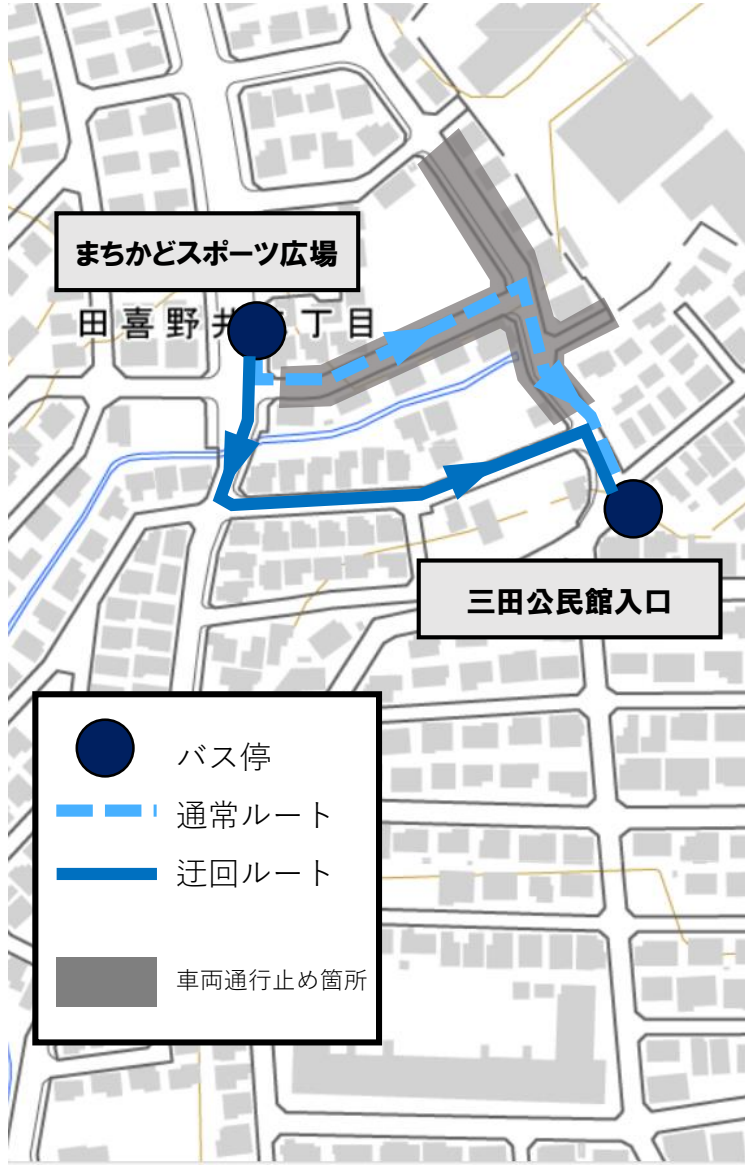

迂回運行図

※この迂回による通過バス停はございません

【三山一丁目 方面】

まちかどスポーツ広場→三田公民館入口

【津田沼駅 方面】

三山一丁目→まちかどスポーツ広場