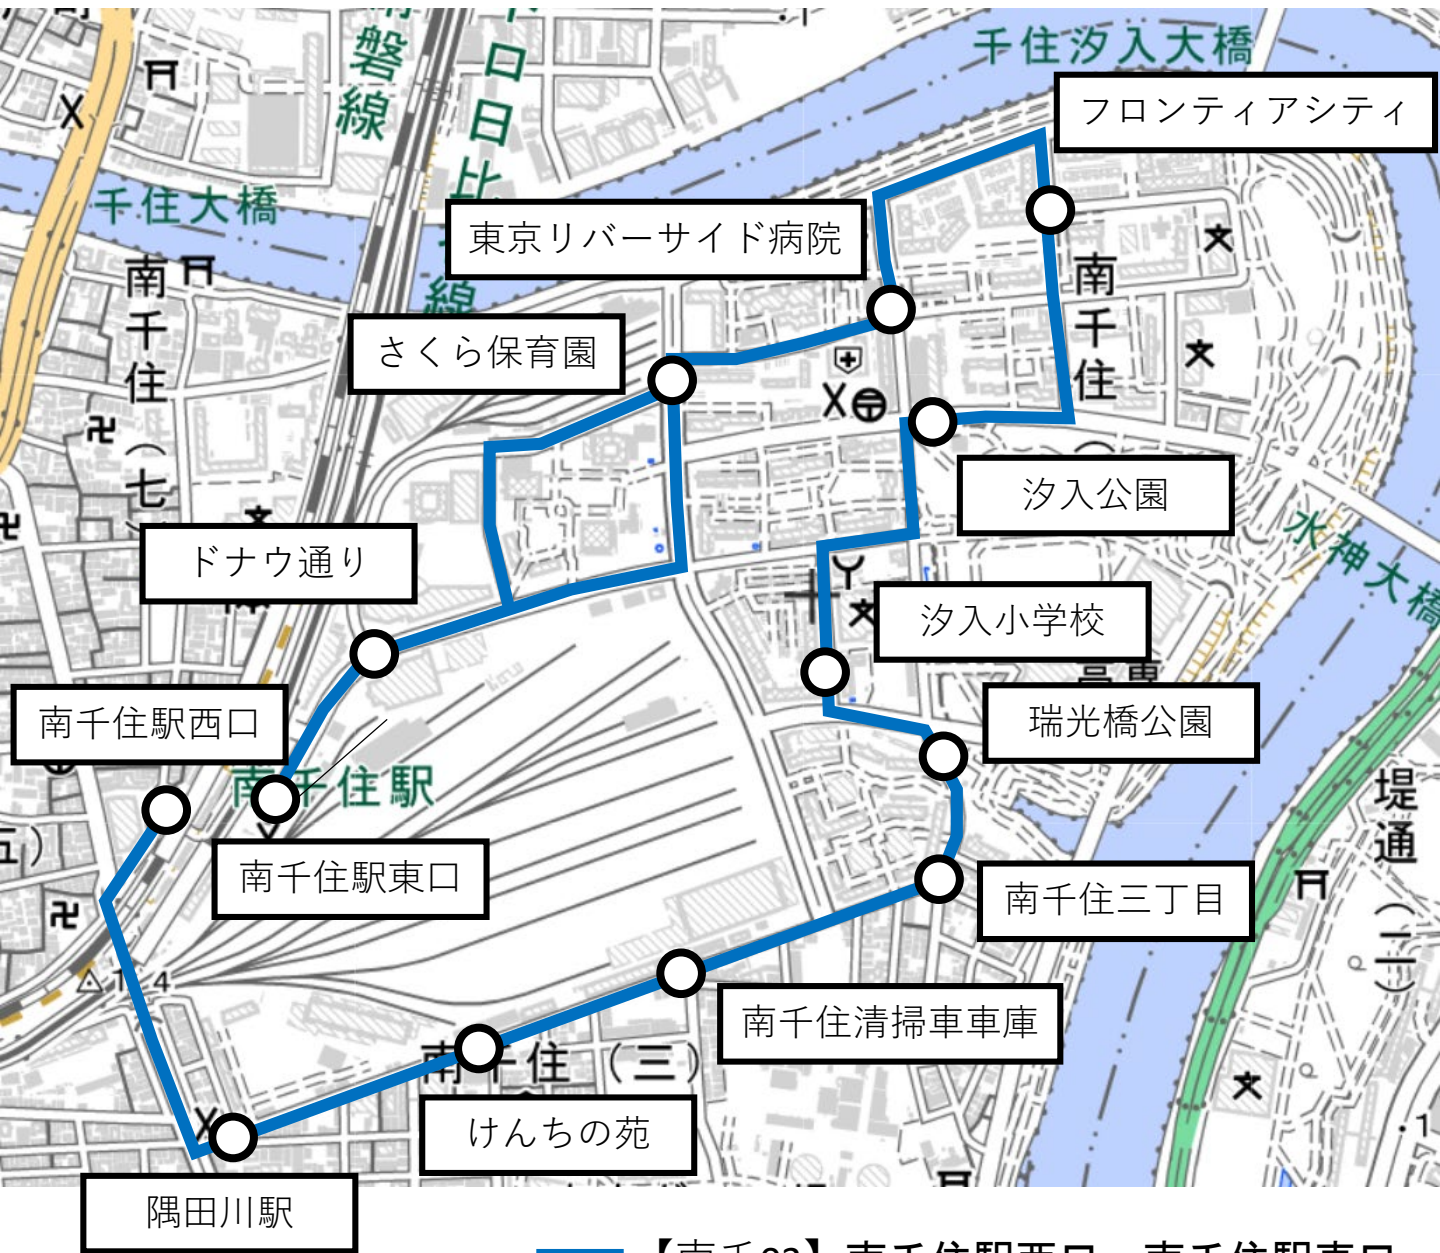

運行終了する系統（汐入さくら）

※近くを都営バスが運行しております

— 【南千03】 南千住駅西口～南千住駅東口