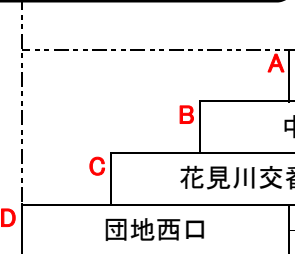

八千代台線【八千12】いきいきプラザ～鉄工団地非経由～花島公園～八千代台駅

											いきいきプラザ									
											犢橋中学校		190							
											千種町商店会入口		190		190					
											千種町商店会		190		190		190		190	
											千種町		190		190		190		190	
											大山		190		190		190		220	
											犢橋電話局		190		190		190		220	
											公園入口		190		190		190		220	
											花島公園		190		190		190		220	
											第九街区		190		190		260		330	
											第三集会所		190		190		260		330	
											団地東口		190		190		260		330	
											中央公園		190		190		260		330	
											花見川交番		190		190		260		330	
											団地西口		190		190		260		330	
											花見川小学校		190		190		260		330	
											花見坂上		190		190		310		380	
											東小学校		190		190		310		380	
											八千代台駅		190		190		310		380	

いきいきプラザ方向・八千代台駅方向いずれも
A ⇒ B ⇒ C ⇒ D の順で停車いたします